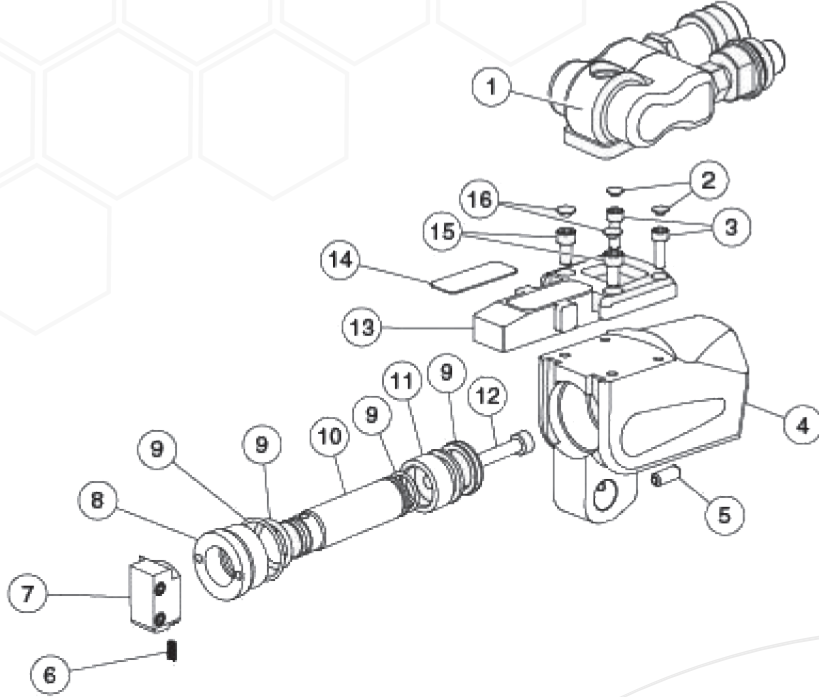

## TWLC30

### Yedek Parça Listesi / Spare Part List

Sıra	Parça No	Description	Parça Adı
1	DFTAS020006	Multiswivel manifold assembly	MANİFOLD KOMPLE GÖVDE
1.1	DFTAS020008	Multiswivel retract yoke	YAĞ BLOĞU 180° HAREKETLİ SAĞ BLOK
1.2	STDHC000005	Female coupling	1/4" DIŞİ GİRİŞLİ KAPLIN GÖVDESİ
1.3	STDRC000042	Clip	SEKMAN
1.4	DFTSB020001	Multiswivel banjo	YAĞ BLOĞU 360° HAREKETLİ BAŞLIK
1.5	STDHC000004	Male coupling	1/4" ERKEK GİRİŞLİ KAPLIN GÖVDESİ
1.6	INTHC000002	Adaptor	NİPPEL
1.7	DFTAY020001	Multiswivel advance yoke	YAĞ BLOĞU 180° HARKETLİ SOL BLOK
1.8	STDFA000027	Screw	CİVATA
1.9	STDST000078	Cap	CİVATA KAPAĞI
1.10	Multiswivel Seal Kit DFTAS020009		YAĞ BLOĞU TAMİR TAKIMI
1.11	DFTSP020001	Multiswivel post	YAĞ GİRİŞ BLOĞU ŞAFTI
1.12	STDFA000025	Screw	CİVATA
2	STDST000081	Cap	CİVATA KAPAĞI
3	STDFA000035	Screw	CİVATA
4	LDFAS300002	Body assembly	TWLC30 TORK ANAHTARI KOMPLE GÖVDE
4.1	STDFA000071	Plug	PİM
4.2	LDFBD300001	TWLC body	TWLC30 ÇIPLAK GÖVDE
5	STDST000008	Spring plunger	PİSTON YAYI
6	STDST000023	Spring	ÇARK İTİCİ YAYI
7	DFTAS300003	TWLC shuttle assembly	MEKİK KOMPLE
7.1	DFTSH300001	TWLC shuttle	MEKİK ÇIPLAK GÖVDE
7.2	DFTSP300001	TWLC shuttle pin	MEKİK PİMİ
7.3	STDST000020	Spring	MEKİK YAYI
7.4	STDFA000059	Screw	CİVATA
8	DFTGL300001	TWLC gland	SALMASTRA GLENDİ
9	Body Seal Kit DFTAS300005		PİSTON TAMİR TAKIMI
10	DFTRD300001	TWLC piston rod	PİSTON ŞAFTI
11	DFTPI300001	TWLC piston	PİSTON
12	STDFA000037	Screw	CİVATA
13	LDFTP300001	TWLC top plate	TWLC ÜST PLAKA
14	LDFLA300001	TWLC decal	TWLC ÇIKARTMA
15	STDFA000035	Screw	CİVATA
16	STDST000081	Cap	CİVATA KAPAĞI