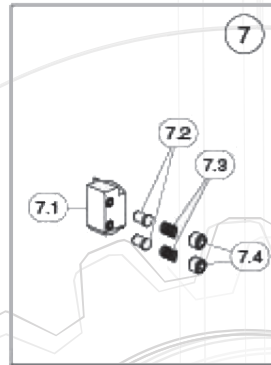

## TWLC30

### Yedek Parça Listesi / Spare Part List

Sıra	Parça No	Description	Parça Adı
1	DFTAS020006	Multiswivel manifold assembly	MANİFOLD KOMPLE GÖVDE
1.1	DFTAS020008	Multiswivel retract yoke	YAĞ BLOĞU 180° HAREKETLİ SAĞ BLOK
1.2	STDHC000005	Female coupling	1/4" DIŞİ GİRİŞLİ KAPLIN GÖVDESİ
1.3	STDRC000042	Clip	SEKMAN
1.4	DFTSB020001	Multiswivel banjo	YAĞ BLOĞU 360° HAREKETLİ BAŞLIK
1.5	STDHC000004	Male coupling	1/4" ERKEK GİRİŞLİ KAPLIN GÖVDESİ
1.6	INTHC000002	Adaptor	NİPPEL
1.7	DFTAY020001	Multiswivel advance yoke	YAĞ BLOĞU 180° HARKETLİ SOL BLOK
1.8	STDFA000027	Screw	CİVATA
1.9	STDST000078	Cap	CİVATA KAPAĞI
1.10	Multiswivel Seal Kit DFTAS020009		YAĞ BLOĞU TAMİR TAKIMI
1.11	DFTSP020001	Multiswivel post	YAĞ GİRİŞ BLOĞU ŞAFTI
1.12	STDFA000025	Screw	CİVATA
2	STDST000081	Cap	CİVATA KAPAĞI
3	STDFA000035	Screw	CİVATA
4	LDFAS300002	Body assembly	TWLC30 TORK ANAHTARI KOMPLE GÖVDE
4.1	STDFA000071	Plug	PİM
4.2	LDFBD300001	TWLC body	TWLC30 ÇIPLAK GÖVDE
5	STDST000008	Spring plunger	PİSTON YAYI
6	STDST000023	Spring	ÇARK İTİCİ YAYI
7	DFTAS300003	TWLC shuttle assembly	MEKİK KOMPLE
7.1	DFTSH300001	TWLC shuttle	MEKİK ÇIPLAK GÖVDE
7.2	DFTSP300001	TWLC shuttle pin	MEKİK PİMİ
7.3	STDST000020	Spring	MEKİK YAYI
7.4	STDFA000059	Screw	CİVATA
8	DFTGL300001	TWLC gland	SALMASTRA GLENDİ
9	Body Seal Kit DFTAS300005		PİSTON TAMİR TAKIMI
10	DFTRD300001	TWLC piston rod	PİSTON ŞAFTI
11	DFTPI300001	TWLC piston	PİSTON
12	STDFA000037	Screw	CİVATA
13	LDFTP300001	TWLC top plate	TWLC ÜST PLAKA
14	LDFLA300001	TWLC decal	TWLC ÇIKARTMA
15	STDFA000035	Screw	CİVATA
16	STDST000081	Cap	CİVATA KAPAĞI