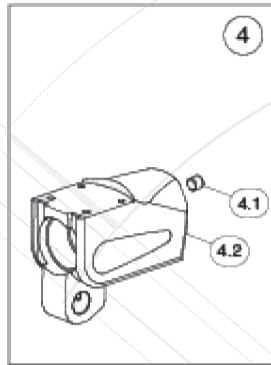

### Yedek Parça Listesi / Spare Part List

Sıra	Parça No	Description	Parça Adı
1	DFTAS020006	Multiswivel manifold assembly	MANİFOLD KOMPLE GÖVDE
1.1	DFTAS020008	Multiswivel retract yoke	YAĞ BLOĞU 180° HAREKETLİ SAĞ BLOK
1.2	STDHC000005	Female coupling	1/4" DIŞİ GİRİŞLİ KAPLIN GÖVDESİ
1.3	STDRC000042	Clip	SEKMAN
1.4	DFTSB020001	Multiswivel banjo	YAĞ BLOĞU 360° HAREKETLİ BAŞLIK
1.5	STDHC000004	Male coupling	1/4" ERKEK GİRİŞLİ KAPLIN GÖVDESİ
1.6	INTHC000002	Adaptor	NİPPEL
1.7	DFTAY020001	Multiswivel advance yoke	YAĞ BLOĞU 180° HARKETLİ SOL BLOK
1.8	STDFA000027	Screw	CİVATA
1.9	STDST000078	Cap	CİVATA KAPAĞI
1.10	Multiswivel Seal Kit DFTAS020009		YAĞ BLOĞU TAMİR TAKIMI
1.11	DFTSP020001	Multiswivel post	YAĞ GİRİŞ BLOĞU ŞAFTI
1.12	STDFA000025	Screw	CİVATA
2	STDST000081	Cap	CİVATA KAPAĞI
3	STDFA000035	Screw	CİVATA
4	LDFAS300002	Body assembly	TWLC30 TORK ANAHTARI KOMPLE GÖVDE
4.1	STDFA000071	Plug	PİM
4.2	LDFBD300001	TWLC body	TWLC30 ÇIPLAK GÖVDE
5	STDST000008	Spring plunger	PİSTON YAYI
6	STDST000023	Spring	ÇARK İTİCİ YAYI
7	DFTAS300003	TWLC shuttle assembly	MEKİK KOMPLE
7.1	DFTSH300001	TWLC shuttle	MEKİK ÇIPLAK GÖVDE
7.2	DFTSP300001	TWLC shuttle pin	MEKİK PİMİ
7.3	STDST000020	Spring	MEKİK YAYI
7.4	STDFA000059	Screw	CİVATA
8	DFTGL300001	TWLC gland	SALMASTRA GLENDİ
9	Body Seal Kit DFTAS300005		PİSTON TAMİR TAKIMI
10	DFTRD300001	TWLC piston rod	PİSTON ŞAFTI
11	DFTPI300001	TWLC piston	PİSTON
12	STDFA000037	Screw	CİVATA
13	LDFTP300001	TWLC top plate	TWLC ÜST PLAKA
14	LDFLA300001	TWLC decal	TWLC ÇIKARTMA
15	STDFA000035	Screw	CİVATA
16	STDST000081	Cap	CİVATA KAPAĞI