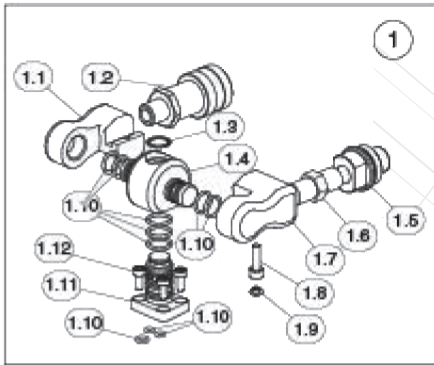

## TWLC30

### Yedek Parça Listesi / Spare Part List

Sıra	Parça No	Description	Parça Adı
1	DFTAS020006	Multiswivel manifold assembly	MANİFOLD KOMPLE GÖVDE
1.1	DFTAS020008	Multiswivel retract yoke	YAĞ BLOĞU 180° HAREKETLİ SAĞ BLOK
1.2	STDHC000005	Female coupling	1/4" DIŞİ GİRİŞLİ KAPLIN GÖVDESİ
1.3	STDRC000042	Clip	SEKMAN
1.4	DFTSB020001	Multiswivel banjo	YAĞ BLOĞU 360° HAREKETLİ BAŞLIK
1.5	STDHC000004	Male coupling	1/4" ERKEK GİRİŞLİ KAPLIN GÖVDESİ
1.6	INTHC000002	Adaptor	NİPPEL
1.7	DFTAY020001	Multiswivel advance yoke	YAĞ BLOĞU 180° HARKETLİ SOL BLOK
1.8	STDFA000027	Screw	CİVATA
1.9	STDST000078	Cap	CİVATA KAPAĞI
1.10	Multiswivel Seal Kit DFTAS020009		YAĞ BLOĞU TAMİR TAKIMI
1.11	DFTSP020001	Multiswivel post	YAĞ GİRİŞ BLOĞU ŞAFTI
1.12	STDFA000025	Screw	CİVATA
2	STDST000081	Cap	CİVATA KAPAĞI
3	STDFA000035	Screw	CİVATA
4	LDFAS300002	Body assembly	TWLC30 TORK ANAHTARI KOMPLE GÖVDE
4.1	STDFA000071	Plug	PİM
4.2	LDFBD300001	TWLC body	TWLC30 ÇIPLAK GÖVDE
5	STDST000008	Spring plunger	PİSTON YAYI
6	STDST000023	Spring	ÇARK İTİCİ YAYI
7	DFTAS300003	TWLC shuttle assembly	MEKİK KOMPLE
7.1	DFTSH300001	TWLC shuttle	MEKİK ÇIPLAK GÖVDE
7.2	DFTSP300001	TWLC shuttle pin	MEKİK PİMİ
7.3	STDST000020	Spring	MEKİK YAYI
7.4	STDFA000059	Screw	CİVATA
8	DFTGL300001	TWLC gland	SALMASTRA GLENDİ
9	Body Seal Kit DFTAS300005		PİSTON TAMİR TAKIMI
10	DFTRD300001	TWLC piston rod	PİSTON ŞAFTI
11	DFTPI300001	TWLC piston	PİSTON
12	STDFA000037	Screw	CİVATA
13	LDFTP300001	TWLC top plate	TWLC ÜST PLAKA
14	LDFLA300001	TWLC decal	TWLC ÇIKARTMA
15	STDFA000035	Screw	CİVATA
16	STDST000081	Cap	CİVATA KAPAĞI