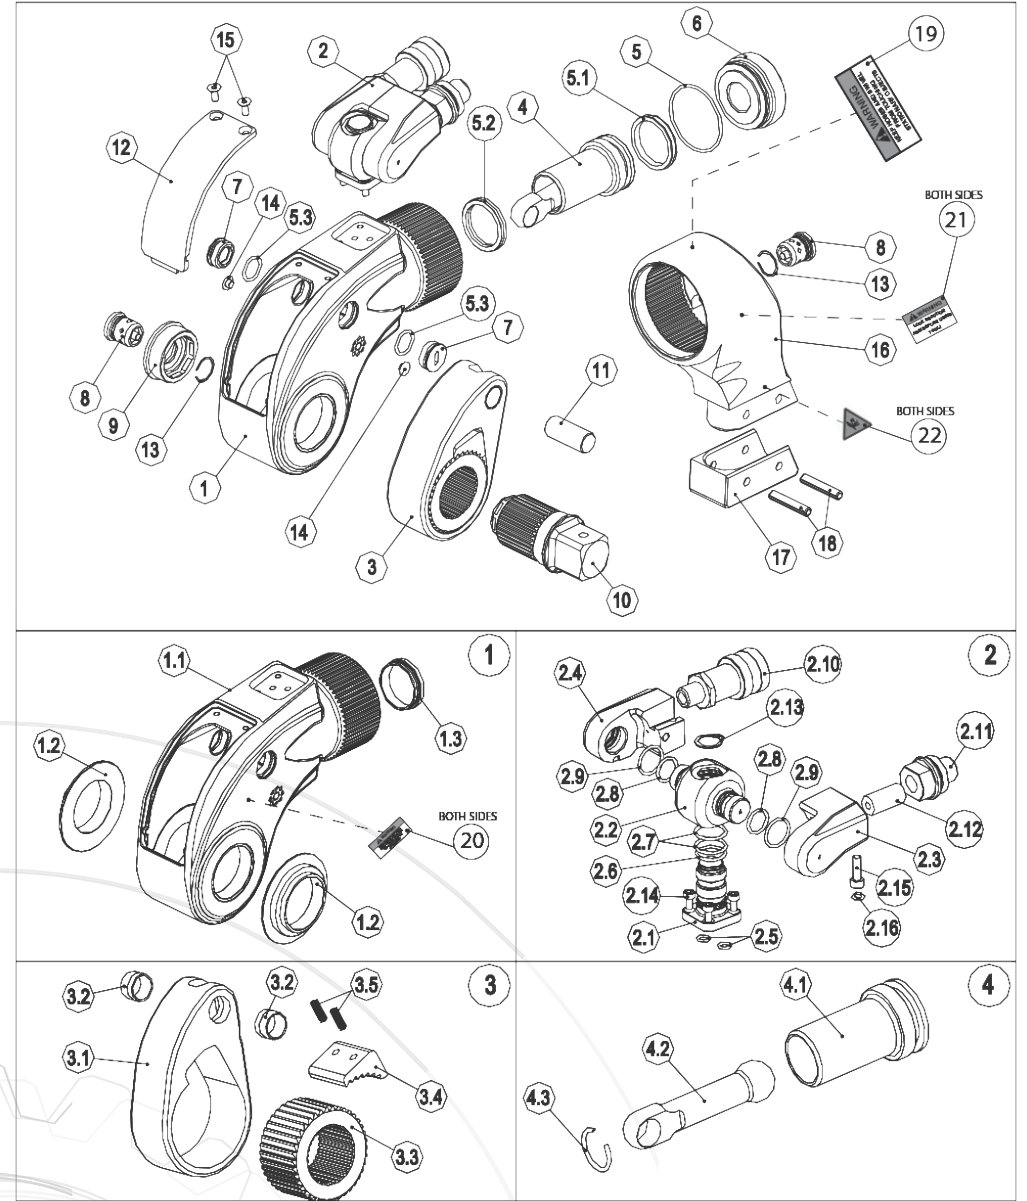

### Yedek Parça Listesi / Spare Part List

| Sıra | Parça No                             | Description                         | Parça Adı                         |
|------|--------------------------------------|-------------------------------------|-----------------------------------|
| 1    | TWHCAS060003                         | Body Assembly                       | TWHC6 TORK ANAHTARI KOMPLE GÖVDE  |
| 1.1  | TWHCBD060001                         | TWHC6 Body                          | TWHC6 ÇIPLAK GÖVDE                |
| 1.2  | TWHCSJ060001                         | TWHC6 Sideplate Journal             | TWHC6 GÖVDE BURCU                 |
| 1.3  | TWHCBB060001                         | TWHC6 Body Bush                     | PİSTON BOĞAJ BURCU                |
| 1.4  | STDSE000006                          | Seal                                | O-RİNG                            |
| 2    | TWHCAS020001                         | TWHC6 Multiswivel Manifold Assembly | YAĞ GİRİŞ BLOĞU KOMPLE            |
| 2.1  | TWHCSP020001                         | TWHC Swivel Post                    | YAĞ GİRİŞ BLOĞU ŞAFTI             |
| 2.2  | TWHCSB020001                         | TWHC Swivel Banjo                   | YAĞ BLOĞU 360° HAREKETLİ BAŞLIK   |
| 2.3  | TWHCAY020001                         | TWHC Swivel Advance Yoke            | YAĞ BLOĞU 180° HARKETLİ SOL BLOK  |
| 2.4  | TWHCAS020002                         | TWHC Swivel Retract Yoke            | YAĞ BLOĞU 180° HARKETLİ SAĞ BLOK  |
| 2.5  |                                      | Seal                                | O-RİNG                            |
| 2.6  |                                      | Seal                                | O-RİNG                            |
| 2.7  | Multiswivel seal Kit<br>TWHCAS020003 | Seal                                | O-RİNG                            |
| 2.8  |                                      | Seal                                | O-RİNG                            |
| 2.9  |                                      | Seal                                | O-RİNG                            |
| 2.10 |                                      | STDHC000005                         | Female Coupling                   |
| 2.11 | STDHC000004                          | Male Coupling                       | 1/4" ERKEK GİRİŞLİ KAPLIN GÖVDESİ |
| 2.12 | INTHC000002                          | Adapter                             | 1/4" NİPPEL                       |
| 2.13 | STDR0000064                          | Clip                                | SEKMAN                            |
| 2.14 | STDFA000157                          | Screw                               | ÇİVATA                            |
| 2.15 | STDST000027                          | Screw                               | ÇİVATA                            |
| 2.16 | STDST000078                          | Cap                                 | ÇİVATA KAPAĞI                     |
| 3    | TWHCAS060005                         | TWHC Drive Assembly                 | ÇARK DIŞLI SETİ                   |
| 3.1  | TWHCCR060001                         | Crank                               | ÇARK DIŞLI YATAĞI                 |
| 3.2  | TWHCCB060001                         | Crank Bearing                       | ÇARK DIŞLI YATAK BURCU            |
| 3.3  | TWHCRT060001                         | Ratchet                             | ÇARK DIŞLİSİ                      |
| 3.4  | TWHCDS060001                         | Drive Shoe                          | ÇARK İTİCİ                        |