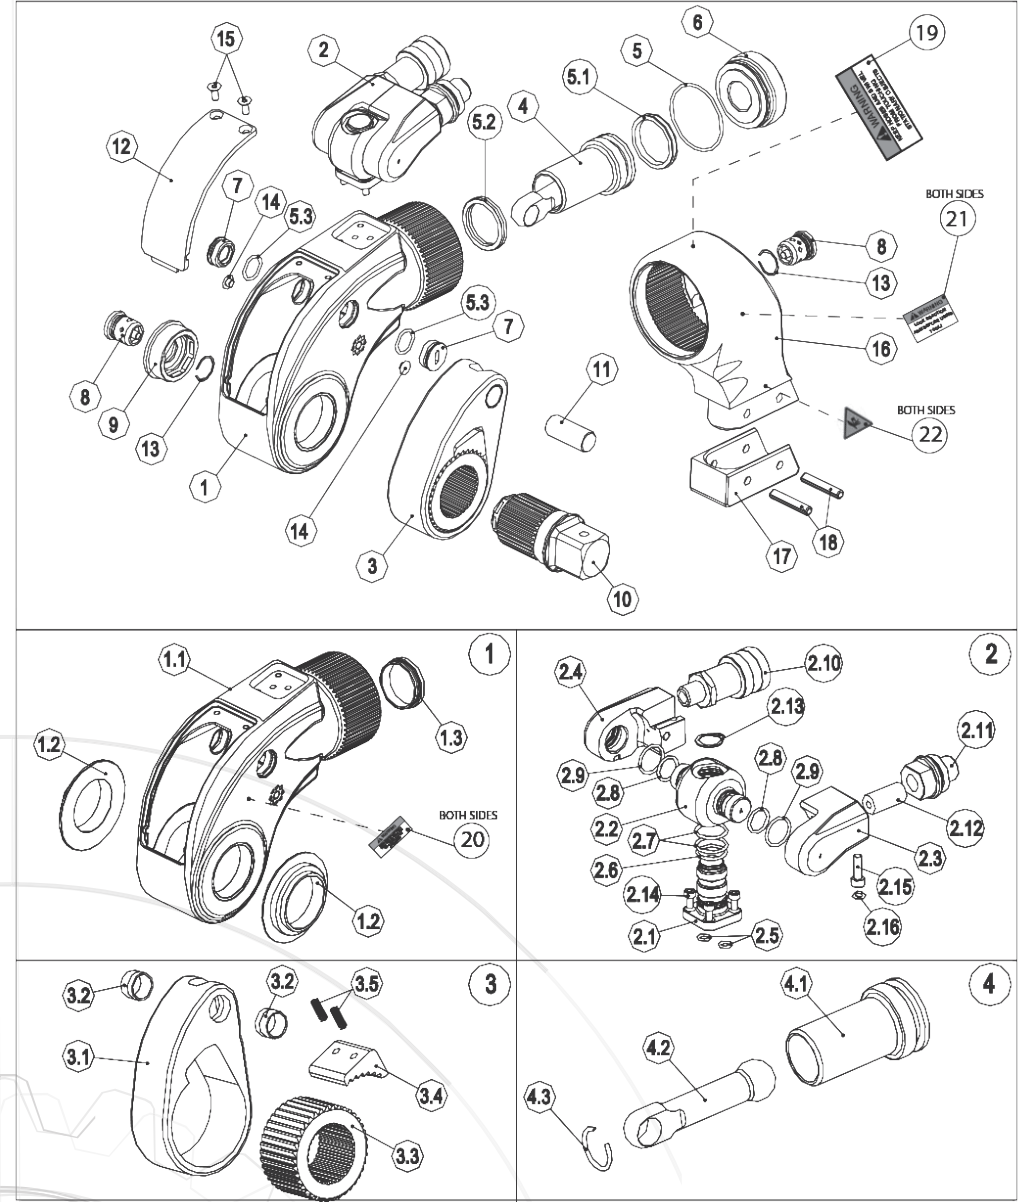

### Yedek Parça Listesi / Spare Part List

Sıra	Parça No	Description	Parça Adı
1	TWHCAS010003	Body Assembly	TWHC1 TORK ANAHTARI KOMPLE GÖVDE
1.1	TWHCBD010001	TWHC1 Body	TWHC1 ÇIPLAK GÖVDE
1.2	TWHCSJ010001	TWHC1 Sideplate Journal	TWHC1 GÖVDE BURCU
1.3	TWHCBB010001	TWHC1 Body Bush	PİSTON BOĞAJ BURCU
2	TWHCAS010008	TWHC1 Multiswivel Manifold Assembly	YAĞ GİRİŞ BLOĞU KOMPLE
2.1	TWHCSP010001		YAĞ GİRİŞ BLOĞU ŞAFTI
2.2	TWHCSB010001	TWHC Swivel Banjo	YAĞ BLOĞU 360° HAREKETLİ BAŞLIK
2.3	TWHCAY010001	TWHC Swivel Advance Yoke	YAĞ BLOĞU 180° HARKETLİ SOL BLOK
2.4	TWHCAS010009	TWHC Swivel Retract Yoke	YAĞ BLOĞU 180° HARKETLİ SAĞ BLOK
2.5		Seal	O-RİNG
2.6		Seal	O-RİNG
2.7		Seal	O-RİNG
2.8		Seal	O-RİNG
2.9		Seal	O-RİNG
2.10	STDHC000005	Female Coupling	1/4" DIŞI GİRİŞLİ KAPLIN GÖVDESİ
2.11	STDHC000004	Male Coupling	1/4" ERKEK GİRİŞLİ KAPLIN GÖVDESİ
2.12	INTHC000002	Adapter	1/4" NİPPEL
2.13	STDRC000057	Clip	SEKMAN
2.14	STDFA000025	Screw	CİVATA
2.15	STDFA000027	Screw	CİVATA
2.16	STDST000078	Cap	CİVATA KAPAĞI
3	TWHCAS010005	TWHC Drive Assembly	ÇARK DIŞLI SETİ
3.1	TWHCCR010001	Crank	ÇARK DIŞLI YATAĞI
3.2	TWHCCB010001	Crank Bearing	ÇARK DIŞLI YATAK BURCU
3.3	TWHCRT010001	Ratchet	ÇARK DIŞLISI
3.4	TWHCDS010001	Drive Shoe	ÇARK İTİCİ