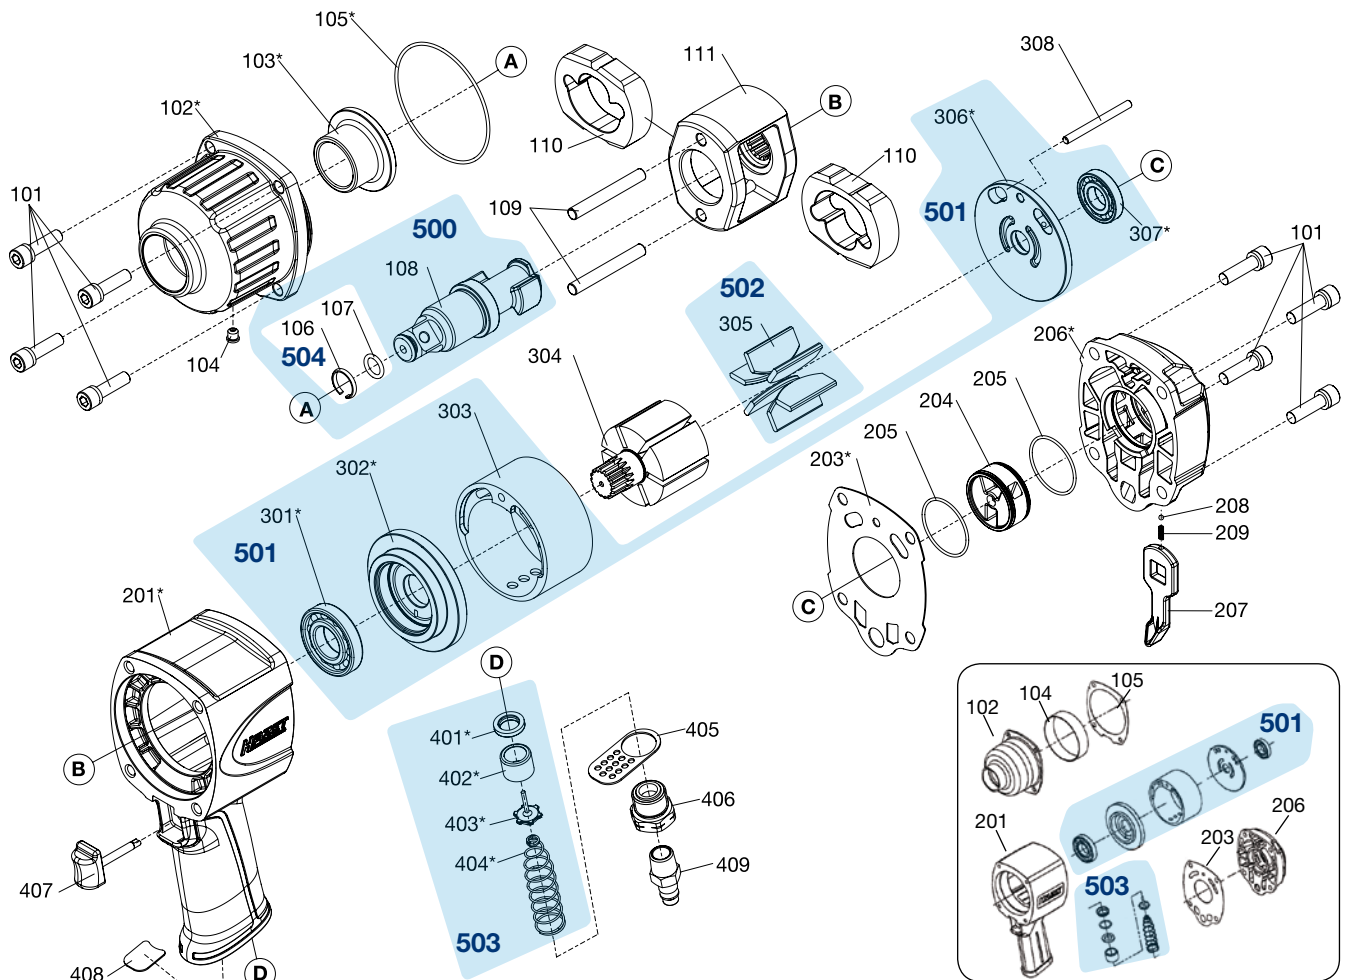

Erersatzteile 9013 MG

	HAZET No.	Bezeichnung	Designation	Désignation	
101	9013MG-03/8	Gehäuseschraube	Bolt Assy	Vis de boîtier	8
102	9013MG-04	Schlagwerkgehäuse	Hammer Case	Boîtier de mécanisme de frappe	1
102*	9013MG-04/2N	Schlagwerkgehäuse mit Schmiernippel	Hammer Case with grease fitting	Boîtier de mécanisme de frappe avec graisseur conique	1
103	9013MG-05	Schlagwerkbuchse	Hammer Case Bushing	Douille de mécanisme de frappe	1
103*	9013MG-05N	Schlagwerkbuchse	Hammer Case Bushing	Douille de mécanisme de frappe	1
105	9013MG-07	Gehäusedichtung	Hammer Case Gasket	Point de boîtier	1
105*	9013MG-07N	Gehäusedichtung	Hammer Case Gasket	Point de boîtier	1
109	9013MG-08	Stift	Hammer Frame Pin	Goupille	2
110	9013MG-09/2	Schlagwerk	Hammer	Mécanisme de frappe	2
111	9013MG-010	Schlagwerkkorb	Hammer Frame	Cage de mécanisme de frappe	1
112		Scheibe	Washer	Rondelle	1
201	9013MG-011	Gehäuse	Housing	Boîtier	1
201*	9013MG-011N	Gehäuse	Housing	Boîtier	1