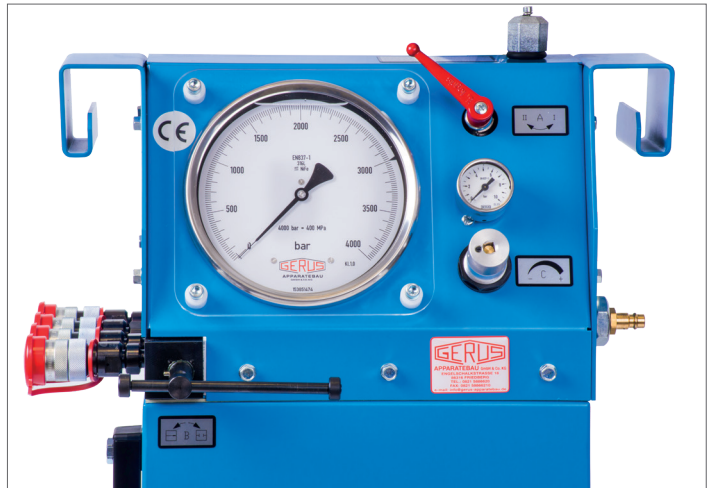

Yüksek Basınç Hortum ve Kaplinler / High Pressure Hoses and Couplings