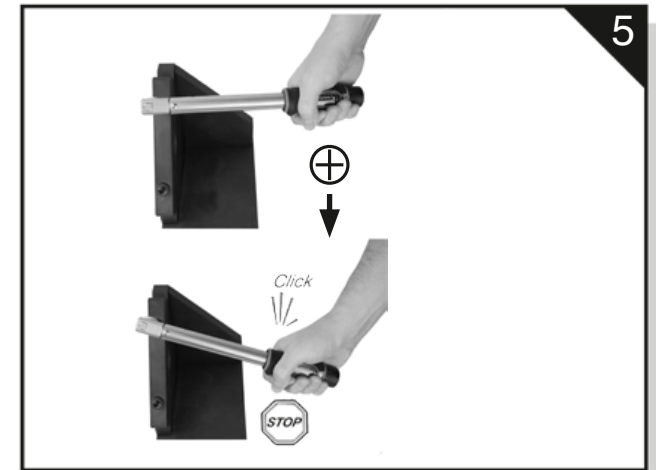

TruTorque TTf

- Unlock • Déverrouiller la mollette
- Entsichern • Sbloccare • Desbloquear

- Adjust • Régler • Einstellen
- Regolare • Ajustar

- Lock • Verrouiller la molette • Sichern
- Bloccare • Bloquear

- Clockwise Torque Tightening
- Fonctionnement en sens horaire
- Drehrichtung im Uhrzeigersinn (Vorwärts)
- Funzionamento in Senso Orario
- Funcionamiento a derechas

- Anti-Clockwise Torque Tightening
- Fonctionnement en sens anti-horaire
- Drehrichtung im Gegenuhrzeigersinn (Rückwärts)
- Funzionamento in Senso Anti-Orario
- Funcionamiento a izquierdas