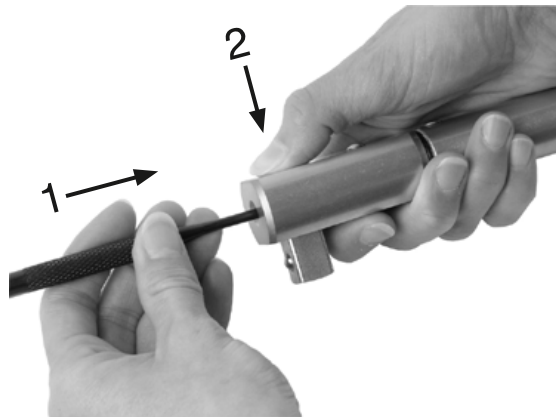

TruTorque TTf

- Unlock • Déverrouiller la mollette
- Entsichern • Sbloccare • Desbloquear

- Adjust • Régler • Einstellen
- Regolare • Ajustar

- Lock • Verrouiller la molette • Sichern
- Bloccare • Bloquear

- Clockwise Torque Tightening
- Fonctionnement en sens horaire
- Drehrichtung im Uhrzeigersinn (Vorwärts)
- Funzionamento in Senso Orario
- Funcionamiento a derechas

- Anti-Clockwise Torque Tightening
- Fonctionnement en sens anti-horaire
- Drehrichtung im Gegenuhrzeigersinn (Rückwärts)
- Funzionamento in Senso Anti-Orario
- Funcionamiento a izquierdas