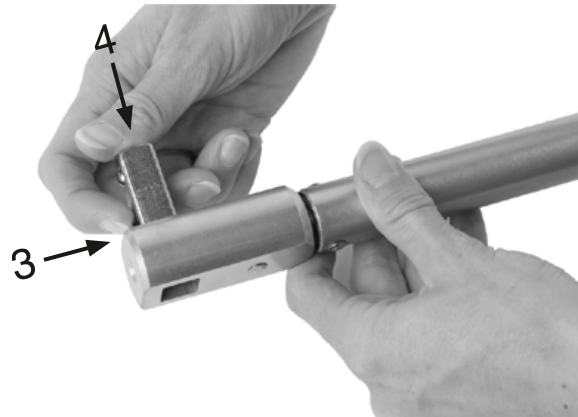

TruTorque TTf

- Unlock • Déverrouiller la mollette
- Entsichern • Sbloccare • Desbloquear

- Adjust • Régler • Einstellen
- Regolare • Ajustar

- Lock • Verrouiller la molette • Sichern
- Bloccare • Bloquear

- Clockwise Torque Tightening
- Fonctionnement en sens horaire
- Drehrichtung im Uhrzeigersinn (Vorwärts)
- Funzionamento in Senso Orario
- Funcionamiento a derechas

- Anti-Clockwise Torque Tightening
- Fonctionnement en sens anti-horaire
- Drehrichtung im Gegenuhrzeigersinn (Rückwärts)
- Funzionamento in Senso Anti-Orario
- Funcionamiento a izquierdas